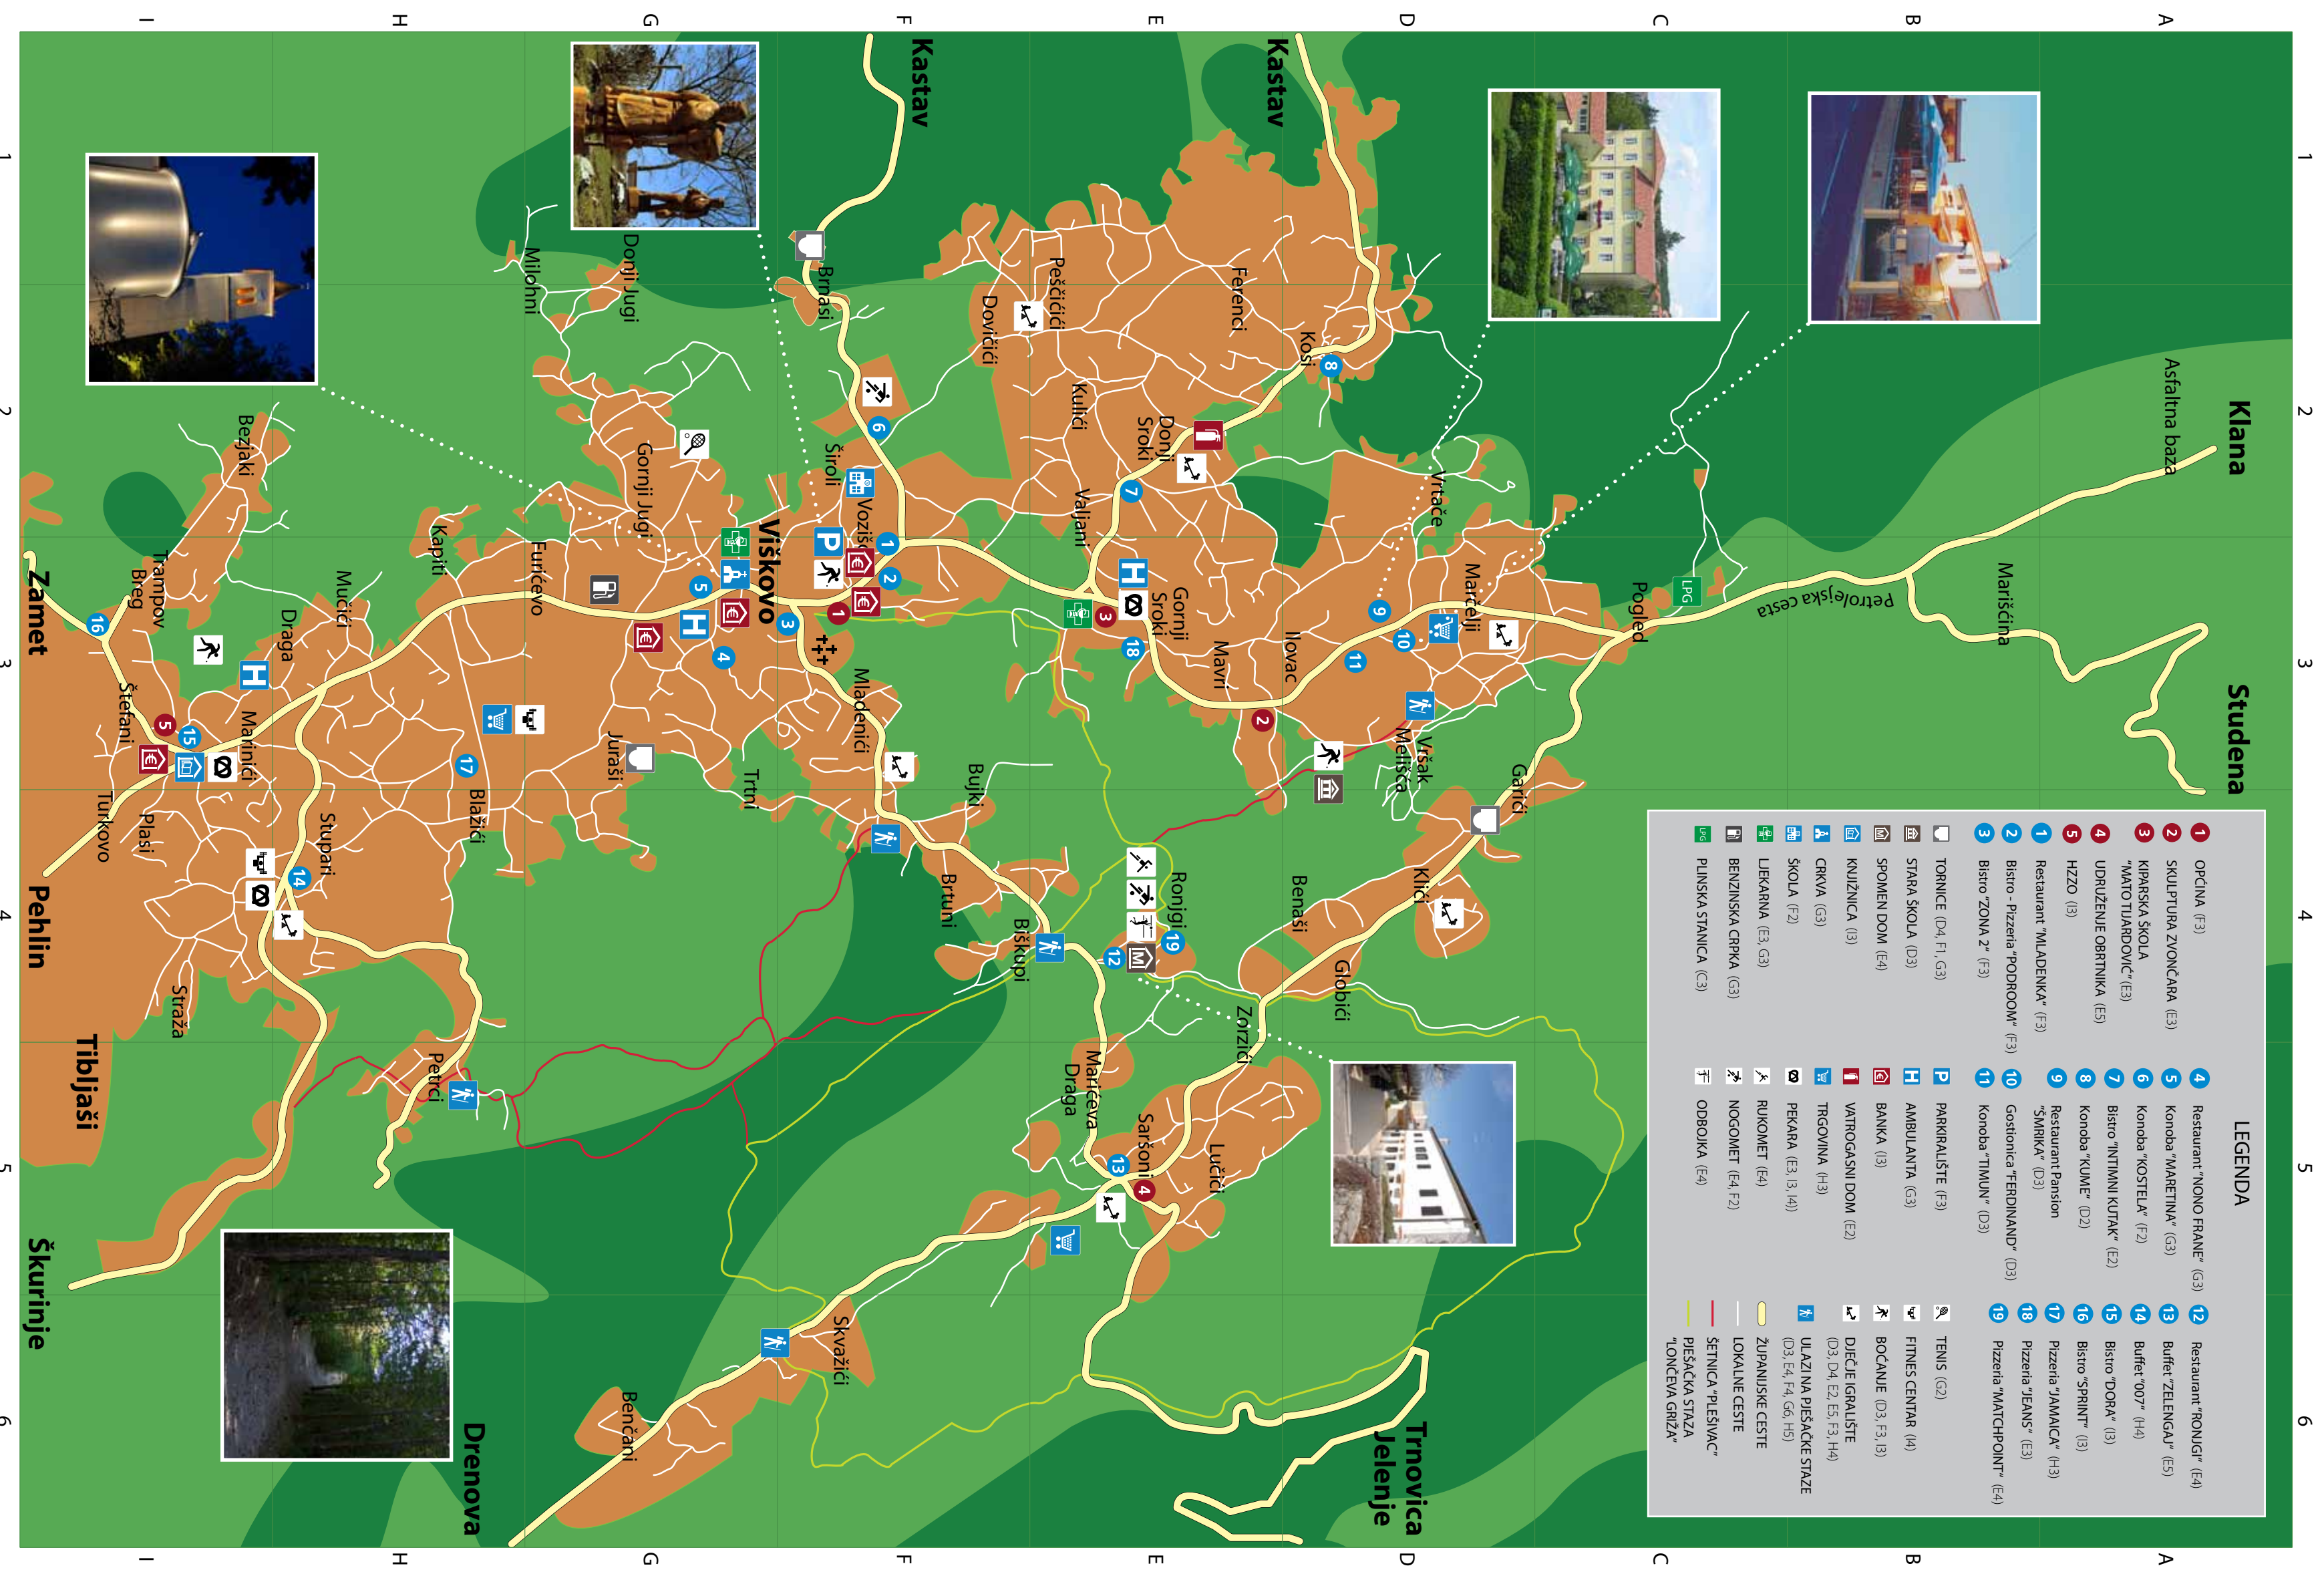

LEGENDA

- 1 OPĆINA (F3)
- 2 SKULPTURA ZVONČARA (E3)
- 3 KIPARSKA ŠKOLA "MATO TIJARDOVIĆ" (E3)
- 4 UDRUŽENJE OBRITNIKA (E5)
- 5 HZZO (I3)
- 1 Restaurant "MLADENKA" (F3)
- 2 Bistrot - Pizzeria "PODROOM" (F3)
- 3 Bistrot "ZONA 2" (F3)
- 4 TORNICI (D4, F1, G3)
- 5 STARA ŠKOLA (D3)
- 6 SPOMEN DOM (E4)
- 7 KNIŽIŠNICA (I3)
- 8 CRKVA (G3)
- 9 ŠKOLA (F2)
- 10 LIEKARNA (E3, G3)
- 11 BENZINSKA CRPKA (G3)
- 12 PLINSKA STANICA (C3)
- 4 Restaurant "NONO FRANE" (G3)
- 5 Konoba "MARETINA" (G3)
- 6 Konoba "KOSTELAV" (F2)
- 7 Bistrot "NTIMNI KUTAK" (E2)
- 8 Konoba "KUME" (D2)
- 9 Restaurant Panison "SMRIKA" (D3)
- 10 Gostionica "FERDINAND" (D3)
- 11 Konoba "TMUN" (D3)
- 12 PARRIKRALIŠTE (F3)
- 13 AMBULANTA (G3)
- 14 BANKA (I3)
- 15 VATROGASNI DOM (E2)
- 16 TRGOVINA (H3)
- 17 PEKARA (E3, I3, I4)
- 18 RUKOMET (E4)
- 19 NOGOMET (E4, F2)
- 1 ODBOJKA (E4)
- 12 Restaurant "RONIGI" (E4)
- 13 Buffer "ZELENGAV" (E5)
- 14 Buffer "007" (H4)
- 15 Bistrot "DORA" (I3)
- 16 Bistrot "SPRINT" (I3)
- 17 Pizzeria "JAMAIKA" (H3)
- 18 Pizzeria "JEANS" (E3)
- 19 Pizzeria "MATCHPOINT" (E4)
- 2 TENIS (G2)
- 3 FITNESS CENTAR (I4)
- 4 BOČANJE (D3, F3, I3)
- 5 Dječje IGRALIŠTE (D3, D4, E2, E5, F3, H4)
- 6 ULAZINA PIEŠAČKE STAZE (D3, E4, F4, G6, H5)
- 7 ŽUPANIJSKE CESTE
- 8 LOKALNE CESTE
- 9 ŠETNIČA "PLEŠIVAC"
- 10 PIEŠAČKA STAZA
- 11 "LONCEVA GRIZA"